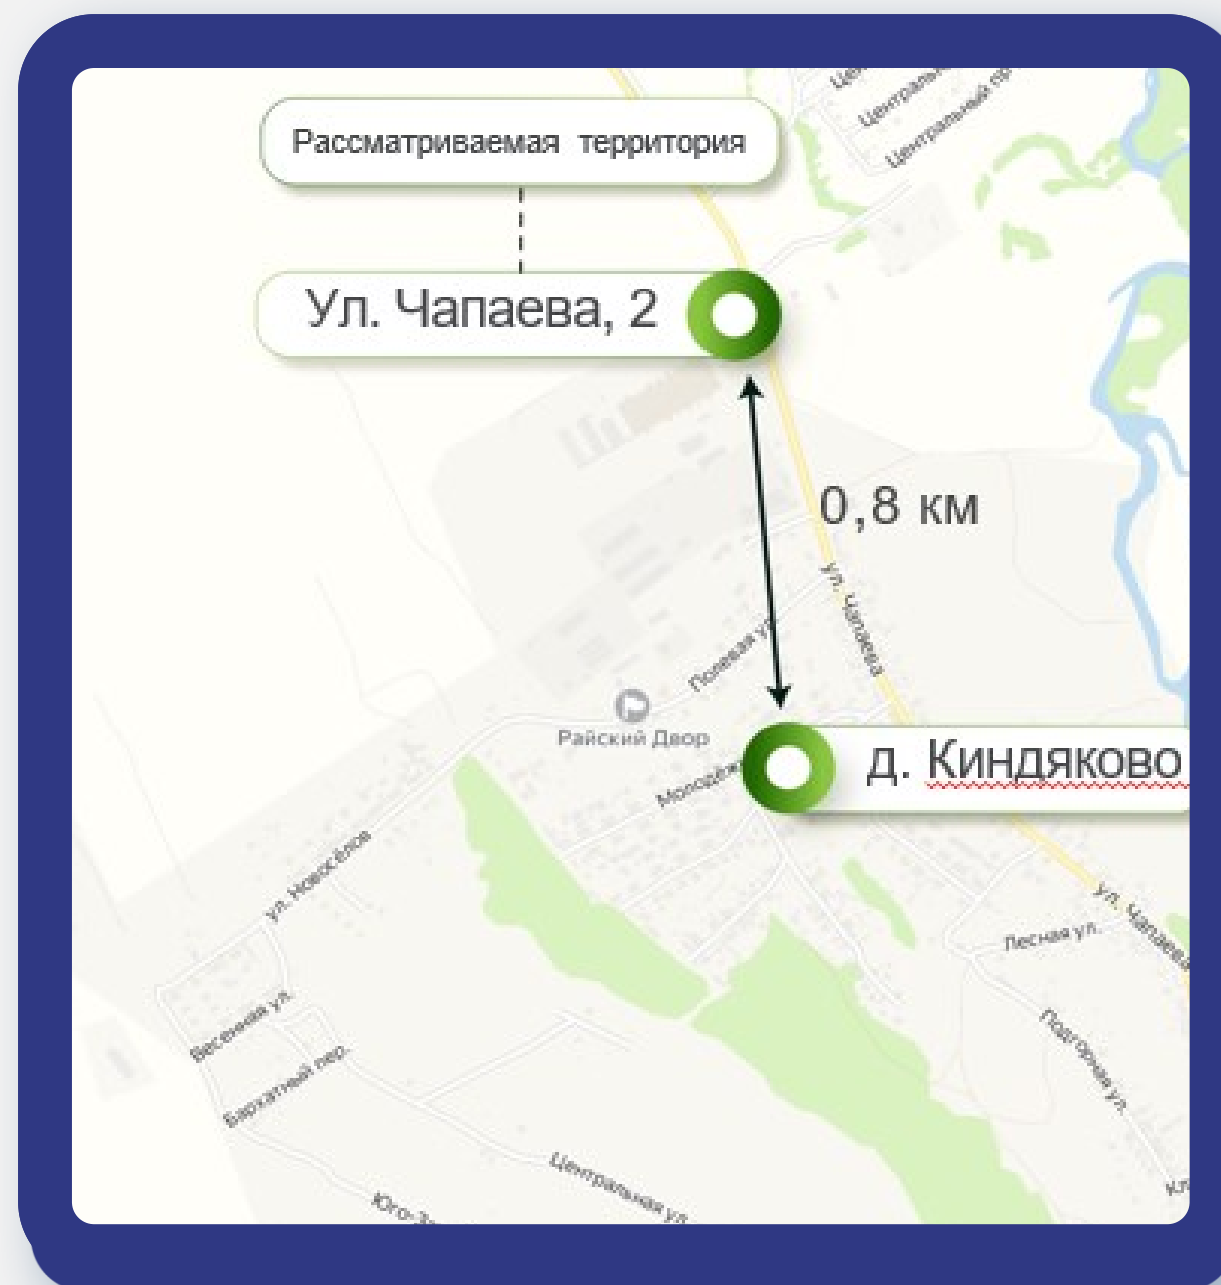

8(495)-221-70-04 invest@fondrt.ru

Схема расположения территории

8(495)-221-70-04 invest@fondrt.ru

Киндяково — деревня в Берёзовском районе Красноярского края России. Входит в состав Бархатовского сельсовета. Находится на левом берегу реки Есауловка, примерно в 10 км к востоку-северо-востоку от районного центра, посёлка Берёзовка, на высоте 151 метра над уровнем моря.