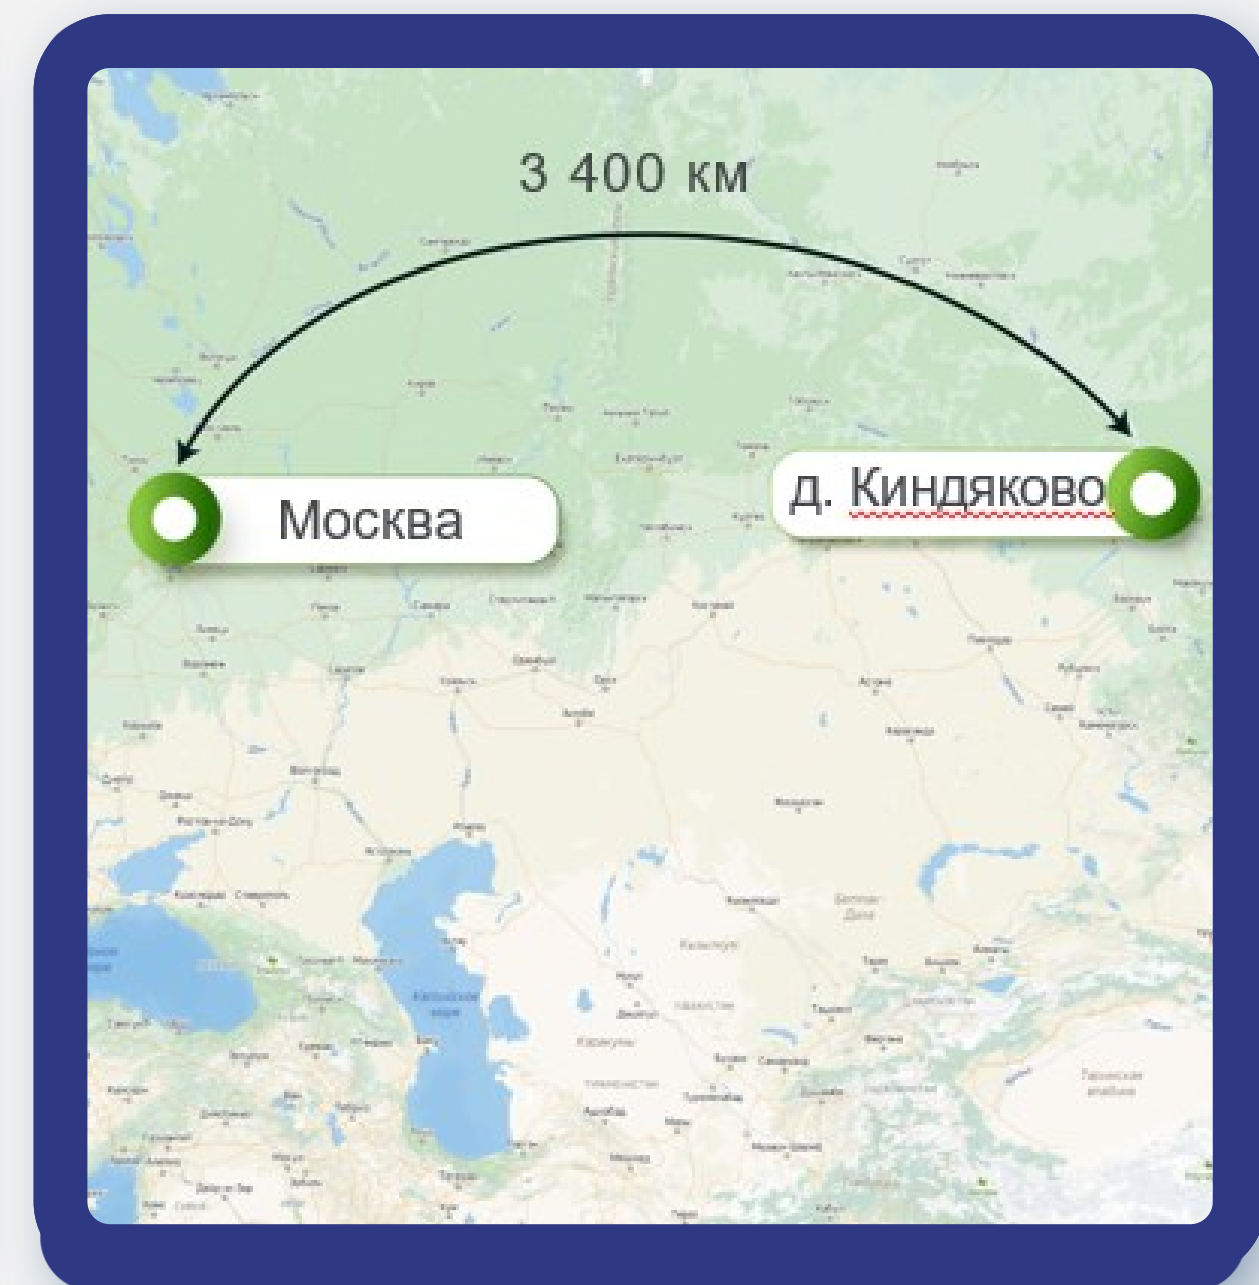

8(495)-221-70-04 invest@fondrt.ru

Схема расположения территории

8(495)-221-70-04 invest@fondrt.ru

Киндяково — деревня в Берёзовском районе Красноярского края России. Входит в состав Бархатовского сельсовета. Находится на левом берегу реки Есауловка, примерно в 10 км к востоку-северо-востоку от районного центра, посёлка Берёзовка, на высоте 151 метра над уровнем моря.